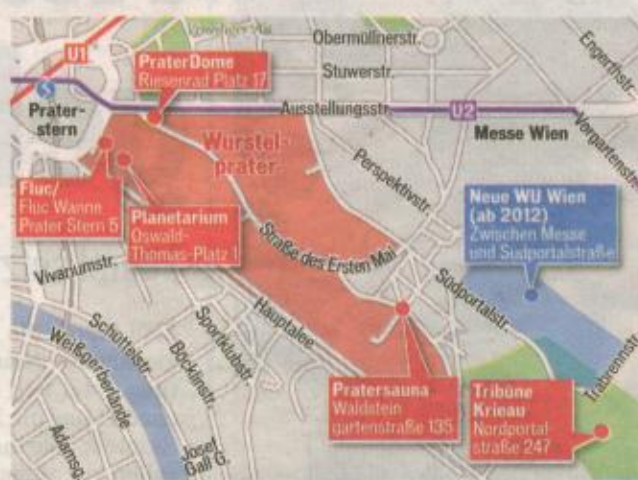

Die Pratersauna wird zum Party-Hotspot umgebaut.

Teufel, Foto: Westg, Kermes

Das Partytreiben in der Leopoldstadt wird immer bunter. Im Prater sperrt demnächst die fünfte Location auf - in der ehemaligen Pratersauna.

Leopoldstadt. Der Prater boomt. Der Grund: Die florierende, vielfältige Disco- und Clubbing-Szene. Auch dank des neu gestalteten Praterstern und des neuen Riesenradplatzes kommen mittlerweile wieder Massen zu den Clubbings.

Underground-Chic. Erstes Beispiel die Underground-Location **Fluc Wanne** (Praterstern 5). Jedes Wochenende strömen ca. 1.000 Leute zu Electro-Partys wie Pling Plong Klub, Pola-Riot oder Myyy Bitch Club.

Bei der **Tribüne Krieau** (Nordportalstraße 247) veranstalten etwa internationale Mode-Labels legendäre Clubbings.

Neuer Saunacub. Unweit des Standorts der neuen Wirtschaftsuniversität - die 2012 zwischen Messe und Südportalstraße in Betrieb geht - öffnet im August der neueste Club-Hotspot: Die **Pratersauna** (Waldsteingartenstraße 135) in der ehemaligen gleichnamigen Sauna. Dazu Betreiber Stefan Hiess: „Mit 1. August wer-