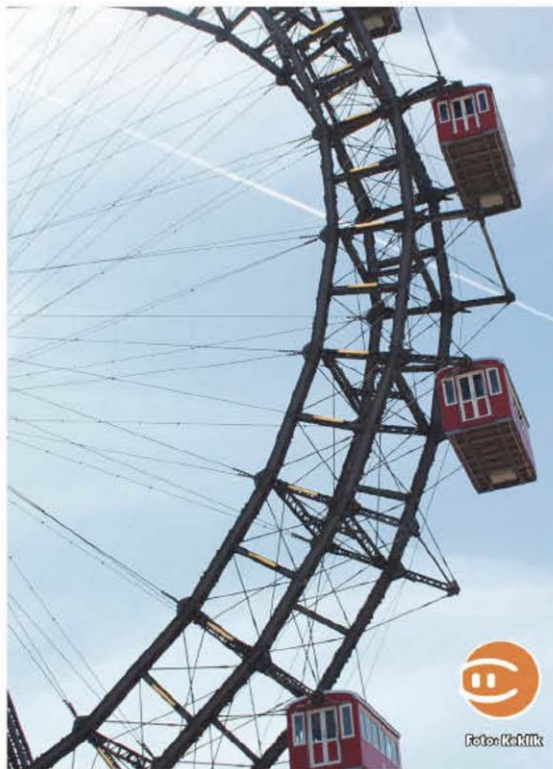

Thema: Prater Wien

Autor: k.A.

CLIP
media
service

BILDER DER WOCHE

Foto: Keklik

Spezieller Blick aufs Riesenrad

■ Unser Regionaut Eren Keklik hat das Wiener Riesenrad aus einer speziellen Perspektive fotografiert. Das macht Lust auf einen Praterbesuch.

Foto: Kranewitter

Idylle am Piburger See

■ Der Piburger See ist ein märchenhaftes Gebiet, das von unseren Regionauten immer wieder ganz besonders schön abgebildet wird.

Foto: Doblander

Schneepflug

■ Annemarie Doblander hat den historischen Schneepflug in Strad entdeckt. Damals wurden noch geringste Mittel eingesetzt.