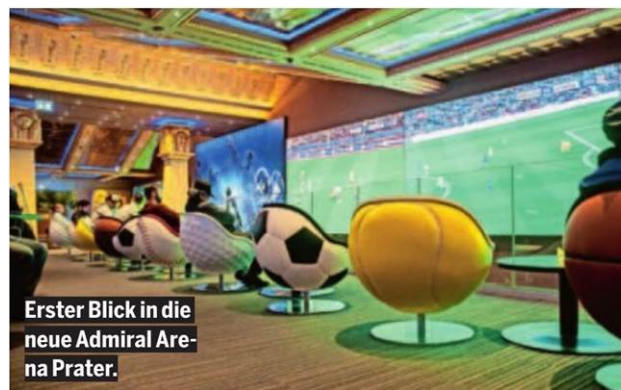

Thema: Prater Wien

Autor: k.A.

Erster Blick in die neue Admiral Arena Prater.

## Riesige LED-Wall ist 15 Meter lang **Prater: Europas größte Sports-Bar gestartet**

**Die Admiral Arena Prater sprengt alle bisherigen Dimensionen von Sportsbars.**

**Leopoldstadt.** Stolz präsentierte nun Novomatic-Vorstand Harald Neumann vor 3.500 Gästen die Admiral Arena Prater – eine Sportsbar, die neue Maßstäbe setzt: Auf zwei Ebenen mit insgesamt 1.350 m<sup>2</sup> werden Sportwetten und TV-Vergnügen

auf höchstem Niveau geboten. So bietet Admiral täglich von 9 bis 24 Uhr im Prater die größte Indoor-LED-Wall Europas mit 15 Metern Länge und einer Höhe von rund drei Metern. Die Wall besteht aus 192 Paneelen mit insgesamt 4.915.200 LED-Bildpunkten. Zum Betrieb der LED Walls wurden rund 6 km Kabel verlegt.